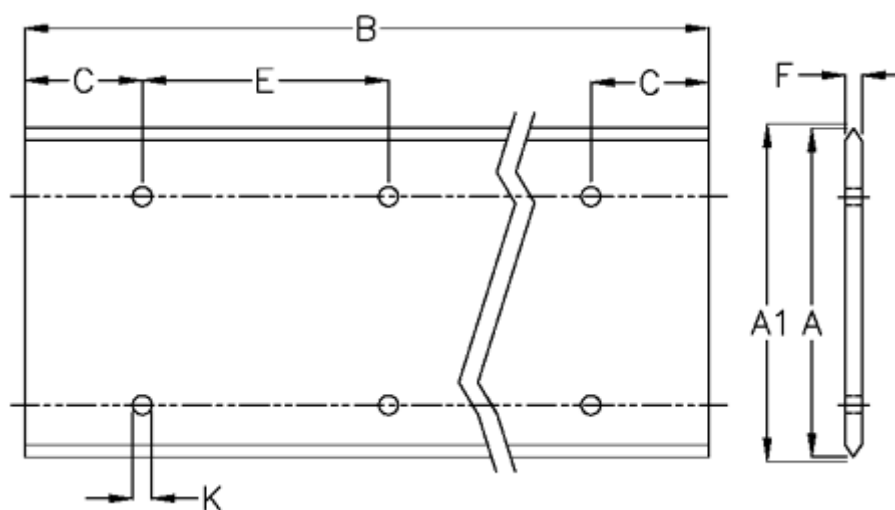

Varenummer: 057124137762  
Beskrivelse: Hepco GV3 profilskinne L 120 L3776 P2  
med forsænkede huller

## Mål

A = 120  
A1 = 120.81  
B = 3776  
C = 88.0  
E = 180  
F = 9.43  
For leje = J54  
K = 11.5xM10

Præcisionstype = P2  
vægt kg/1000 = 8.50